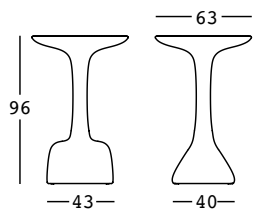

armillaria table

design Odo Fioravanti

STRUTTURA/STRUCTURE

PE - Polietilene/Polyethylene
colore base/basic colour

6250

GROSS WEIGHT:

kg 10,9

ACCESSORIES:

A4461

Sistema di fissaggio a
terra/Fixing kit system

A4601

Kit sabbia essiccata/
Dried sand kit

armillaria table top

PIANO/TOP

PE - Polietilene/*Polyethylene*
colore base/basic colour

A4260

DIMENSIONS:

Cm 63x2,5 h

GROSS WEIGHT:

Kg 4,4

Cm 63x2 h

Kg 5,3