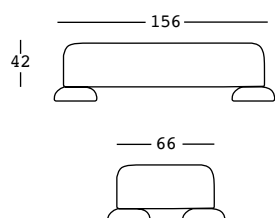

momo

design Alessandro Gnocchi

STRUTTURA/STRUCTURE

PE - Polietilene/Polyethylene
colore base/basic colour

6412

PIEDI/FEET

PE - Polietilene/Polyethylene
colore base/basic colour

A4651

GROSS WEIGHT:

6412 kg 23,1
A4651 kg 1,3

ACCESSORIES:

A4601
Kit sabbia essiccata/
Dried sand kit

momo light

design Alessandro Gnocchi

STRUTTURA/STRUCTURE

PIEDI/FEET

GROSS WEIGHT:

8312 kg 23,7
A4651 kg 1,3

ACCESSORIES:

Da 1 a 2 Kit Luce/
1 to 2 Light Kit