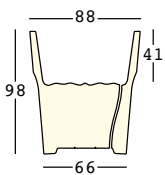

outdoor

KIT LUCE/LIGHT KIT

- **A4183** kit luce LED per interni/*indoor LED light kit*
- **A4689** kit luce LED naturale per interni
  indoor natural LED light kit
- **A4182** kit luce LED per esterni/*outdoor LED light kit*
- **A4688** kit luce LED naturale per esterni
  outdoor natural LED light kit
- **A4721** kit luce LED RGB per interni con telecomando
  indoor RGB LED light kit w/remote control
- **A4723** kit luce LED RGB per interni
  Indoor RGB LED light kit
- **A4722** kit luce LED RGB per esterni con telecomando
  outdoor RGB LED light kit w/remote control
- **A4724** kit luce LED RGB per esterni
  Outdoor RGB LED light kit
- **A4307** kit luce LED RGB per interni/esterni con telec.
  Indoor/outdoor RGB LED light kit w/remote control
- **A4447** kit luce LED RGB per interni/esterni senza
  trasformatore con telec./*Indoor/outdoor RGB LED*
  light kit without transformer w/remote control

GROSS WEIGHT:

kg 26,2

DETAILS:

OUTDOOR version:
Tubo di drenaggio/
Drainage tube

DETAILS:

A4668
Kit fissaggio a terra
Plust set 2 (**Necessita**
di 2 kit)/*Ground fixing*
kit Plust set 2 (Needs
2 kit)