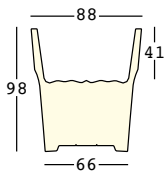

6523

PE - Polietilene/Polyethylene
metallizzati/metallized

6823

cubalibre light

design Giulio Iacchetti

STRUTTURA/STRUCTURE

PE - Polietilene/Polyethylene
colore base/basic colour

indoor