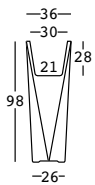

## STRUTTURA/STRUCTURE

DIAMOND 72

DIAMOND 98

**PE** - Polietilene/Polyethylene  
**colore base/basic colour**

6213 - DIAMOND 72

6214 - DIAMOND 98

**PE** - Polietilene/Polyethylene  
**metallizzati/metallized**

## CAPACITY:

6213-6513-6813 Lt 7,5

6214-6514-6814 Lt 19

## GROSS WEIGHT:

6213-6513-6813 kg 3,5

6214 kg 7,8

6514-6814 kg 8,6