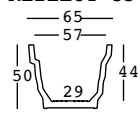

rebelot

design Matteo Ragni

STRUTTURA/STRUCTURE

PE - Polietilene/Polyethylene
colore base/basic colour

6268 - MINI REBELOT

PE - Polietilene/Polyethylene
colore base/basic colour

6231 - REBELOT 45

6232 - REBELOT 55

6233 - REBELOT 65

6224 - REBELOT 135

REBELOT 65

PE - Polietilene/Polyethylene
laccati/lacquered

6531 - REBELOT 45

6532 - REBELOT 55

6533 - REBELOT 65

6524 - REBELOT 135

CAPACITY:

6268 Lt 1,2
6231-6531-6831 Lt 25
6232-6532-6832 Lt 46
6233-6533-6833 Lt 76
6224-6524-6824 Lt 904

GROSS WEIGHT:

6268 kg 0,7
6231 kg 2,6
6531-6831 kg 3,8
6232 kg 3,7
6532-6832 kg 5,5
6233 kg 5,6
6533 kg 8,7
6833 kg 8,1
6244 kg 51,8
6524-6824 kg 49

DETAILS:

6224 - Completo di sottovaso/Complete with saucer

PE - Polietilene/Polyethylene
metallizzati/metallized

6831 - REBELOT 45

6832 - REBELOT 55

6833 - REBELOT 65

6824 - REBELOT 135