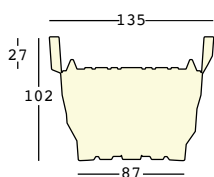

6531 - REBELOT 45

6532 - REBELOT 55

6533 - REBELOT 65

6524 - REBELOT 135

CAPACITY:

6268 Lt 1,2
6231-6531-6831 Lt 25
6232-6532-6832 Lt 46
6233-6533-6833 Lt 76
6224-6524-6824 Lt 904

GROSS WEIGHT:

6268 kg 0,7
6231 kg 2,6
6531-6831 kg 3,8
6232 kg 3,7
6532-6832 kg 5,5
6233 kg 5,6
6533 kg 8,7
6833 kg 8,1
6244 kg 51,8
6524-6824 kg 49

design Matteo Ragni

STRUTTURA/STRUCTURE

PE + LIGHT

colore base/basic colour

MINI REBELOT

indoor

outdoor

8548 kit mini LED

GROSS WEIGHT:

8548 kg 0,8

8224-9224 kg 52,3

DETAILS:

OUTDOOR version:

Tubo di drenaggio/
Drainage tube

8548

Completo di Kit Mini LED/
With Mini LED Kit