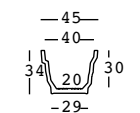

MINI REBELOT

6231 - REBELOT 45

6232 - REBELOT 55

6233 - REBELOT 65

6224 - REBELOT 135

REBELOT 45