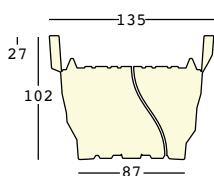

outdoor

8548 kit mini LED

98

PE - Polietilene/Polyethylene
colore base/basic colour

8224 - indoor

98

9224 - outdoor

98

KIT LUCE/LIGHT KIT

1. **A4183** kit luce LED per interni/*indoor LED light kit*
   A4689 kit luce LED naturale per interni
   indoor natural LED light kit
   A4182 kit luce LED per esterni/*outdoor LED light kit*
   A4688 kit luce LED naturale per esterni
   outdoor natural LED light kit
   A4721 kit luce LED RGB per interni con telecomando
   indoor RGB LED light kit w/remote control
   A4723 kit luce LED RGB per interni
   Indoor RGB LED light kit
   A4722 kit luce LED RGB per esterni con telecomando
   outdoor RGB LED light kit w/remote control
   A4724 kit luce LED RGB per esterni
   Outdoor RGB LED light kit
   A4307 kit luce LED RGB per interni/esterni con telec.
   Indoor/outdoor RGB LED light kit w/remote control
   A4447 kit luce LED RGB per interni/esterni senza
   trasformatore con telec./*Indoor/outdoor RGB LED*
   light kit without transformer w/remote control

GROSS WEIGHT:

8548 kg 0,8

8224-9224 kg 52,3

DETAILS:

OUTDOOR version:

Tubo di drenaggio/
Drainage tube

8548

Completo di Kit Mini LED/
With Mini LED Kit