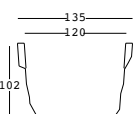

REBELOT 135

PE - Polietilene/Polyethylene
laccati/lacquered

6531 - REBELOT 45

6532 - REBELOT 55

6533 - REBELOT 65

6524 - REBELOT 135