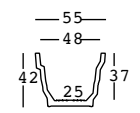

rebelot

design Matteo Ragni

STRUTTURA/STRUCTURE

PE - Polietilene/Polyethylene
colore base/basic colour

6268 - MINI REBELOT

PE - Polietilene/Polyethylene
colore base/basic colour

6231 - REBELOT 45

6232 - REBELOT 55

6233 - REBELOT 65

6224 - REBELOT 135

REBELOT 55

PE - Polietilene/Polyethylene
laccati/lacquered

6531 - REBELOT 45

6532 - REBELOT 55

6533 - REBELOT 65

6524 - REBELOT 135

CAPACITY:

6268 Lt 1,2
6231-6531-6831 Lt 25
6232-6532-6832 Lt 46
6233-6533-6833 Lt 76
6224-6524-6824 Lt 904

GROSS WEIGHT:

6268 kg 0,7
6231 kg 2,6
6531-6831 kg 3,8
6232 kg 3,7
6532-6832 kg 5,5
6233 kg 5,6
6533 kg 8,7
6833 kg 8,1
6244 kg 51,8
6524-6824 kg 49

DETAILS:

6224 - Completo di sottovaso/Complete with saucer

PE - Polietilene/Polyethylene
metallizzati/metallized

6831 - REBELOT 45

6832 - REBELOT 55

6833 - REBELOT 65

6824 - REBELOT 135