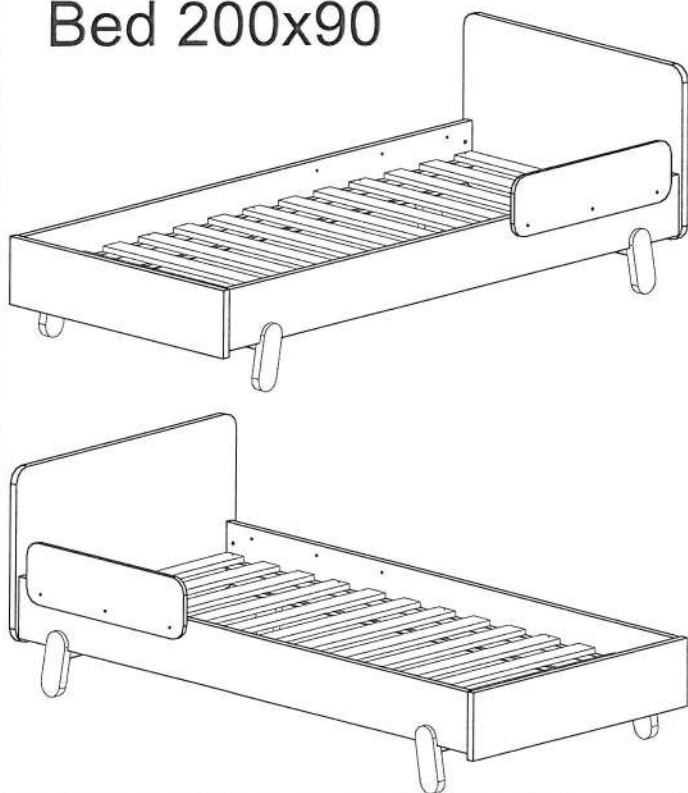

SK Návod na montáž

RO Instrucțiuni de montaj

S Monteringsanvisningar

UA Керівництво з монтажу

GR Οδηγίες συναρμολόγησης

SLO: Navodila za montažo

Bed 200x90

Bed 140x70